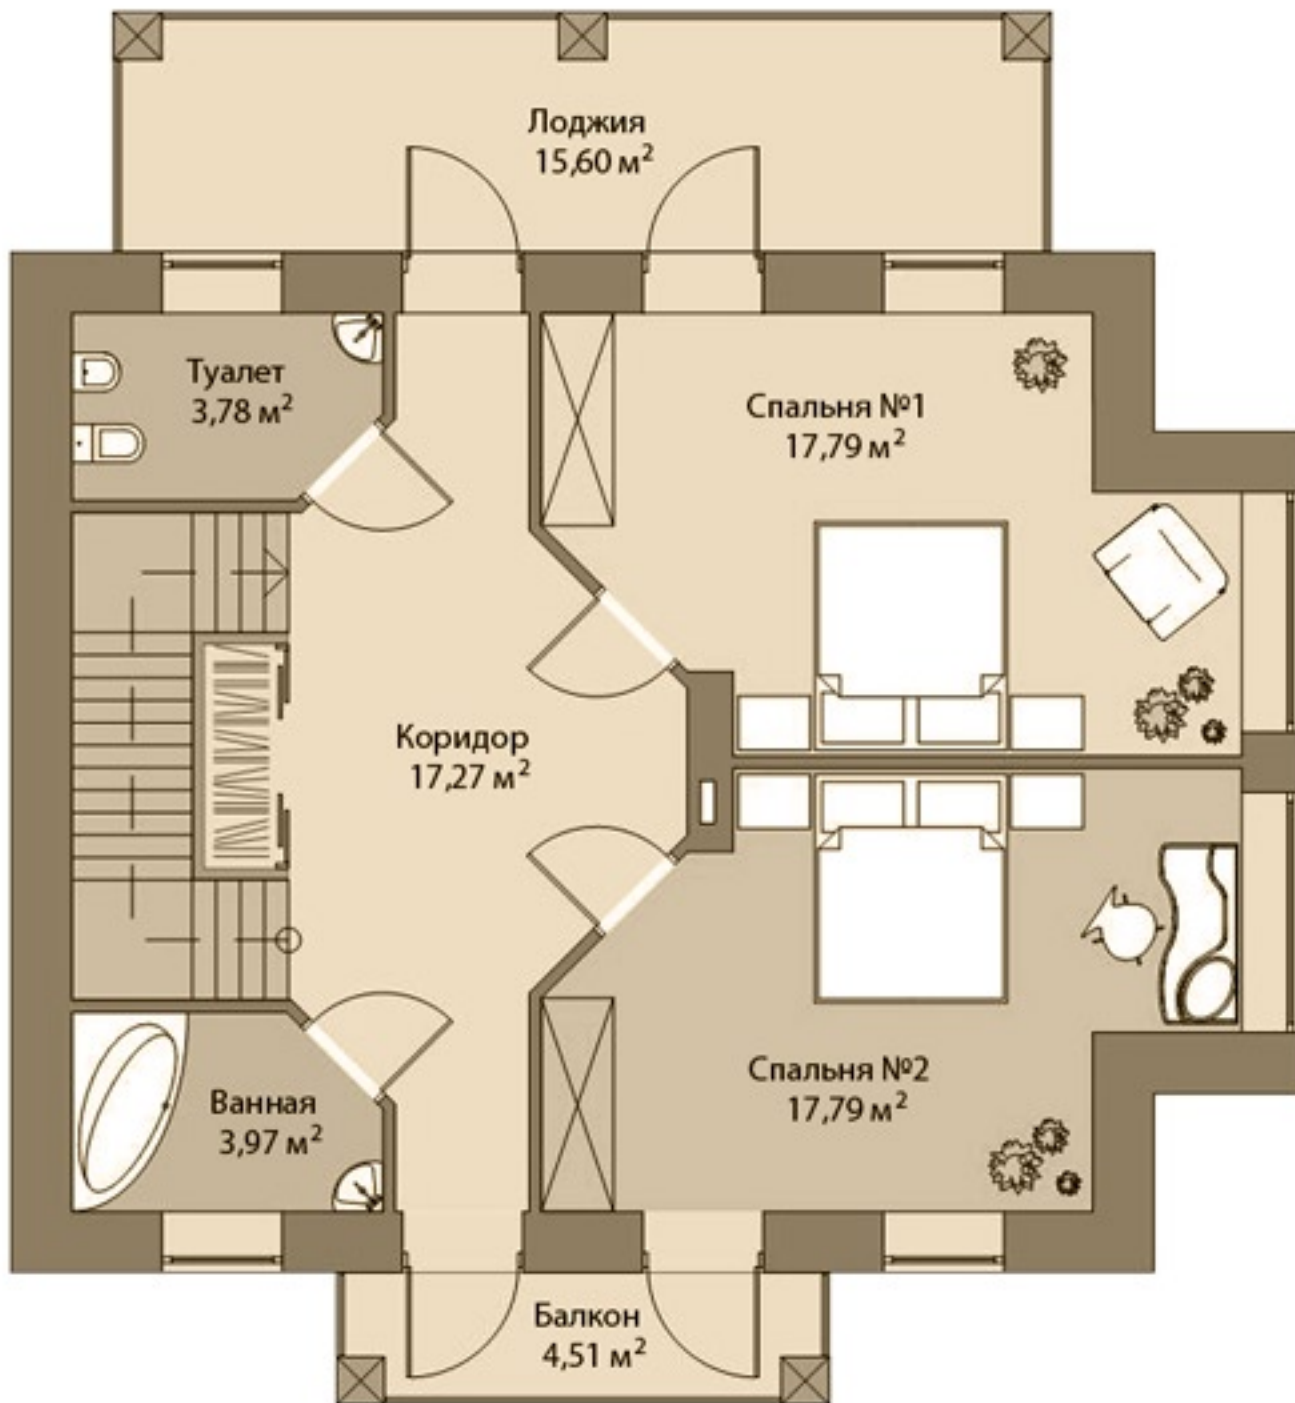

Кирпичный Таун-хаус 145 м²

Вариант 1. План 1 этажа

Кирпичный Таун-хаус 145 м²

Вариант 1. План 2 этажа

Кирпичный Таун-хаус 145 м²

Вариант 1. План мансарды

Кирпичный Таун-хаус 145 м²

Вариант 2. План 1 этажа

Кирпичный Таун-хаус 145 м²

Вариант 2. План 2 этажа

Кирпичный Таун-хаус 145 м²

Вариант 2. План мансарды

Кирпичный Таун-хаус 210 м²

Вариант 1. План 1 этажа

Кирпичный Таун-хаус 210 м²

Вариант 1. План 2 этажа

Кирпичный Таун-хаус 210 м²

Вариант 1. План мансарды

Кирпичный Таун-хаус 210 м²

Вариант 2. План 2 этажа

Кирпичный Таун-хаус 210 м²

Вариант 2. План мансарды

Кирпичный Таун-хаус 210 м²

Вариант 3. План 2 этажа