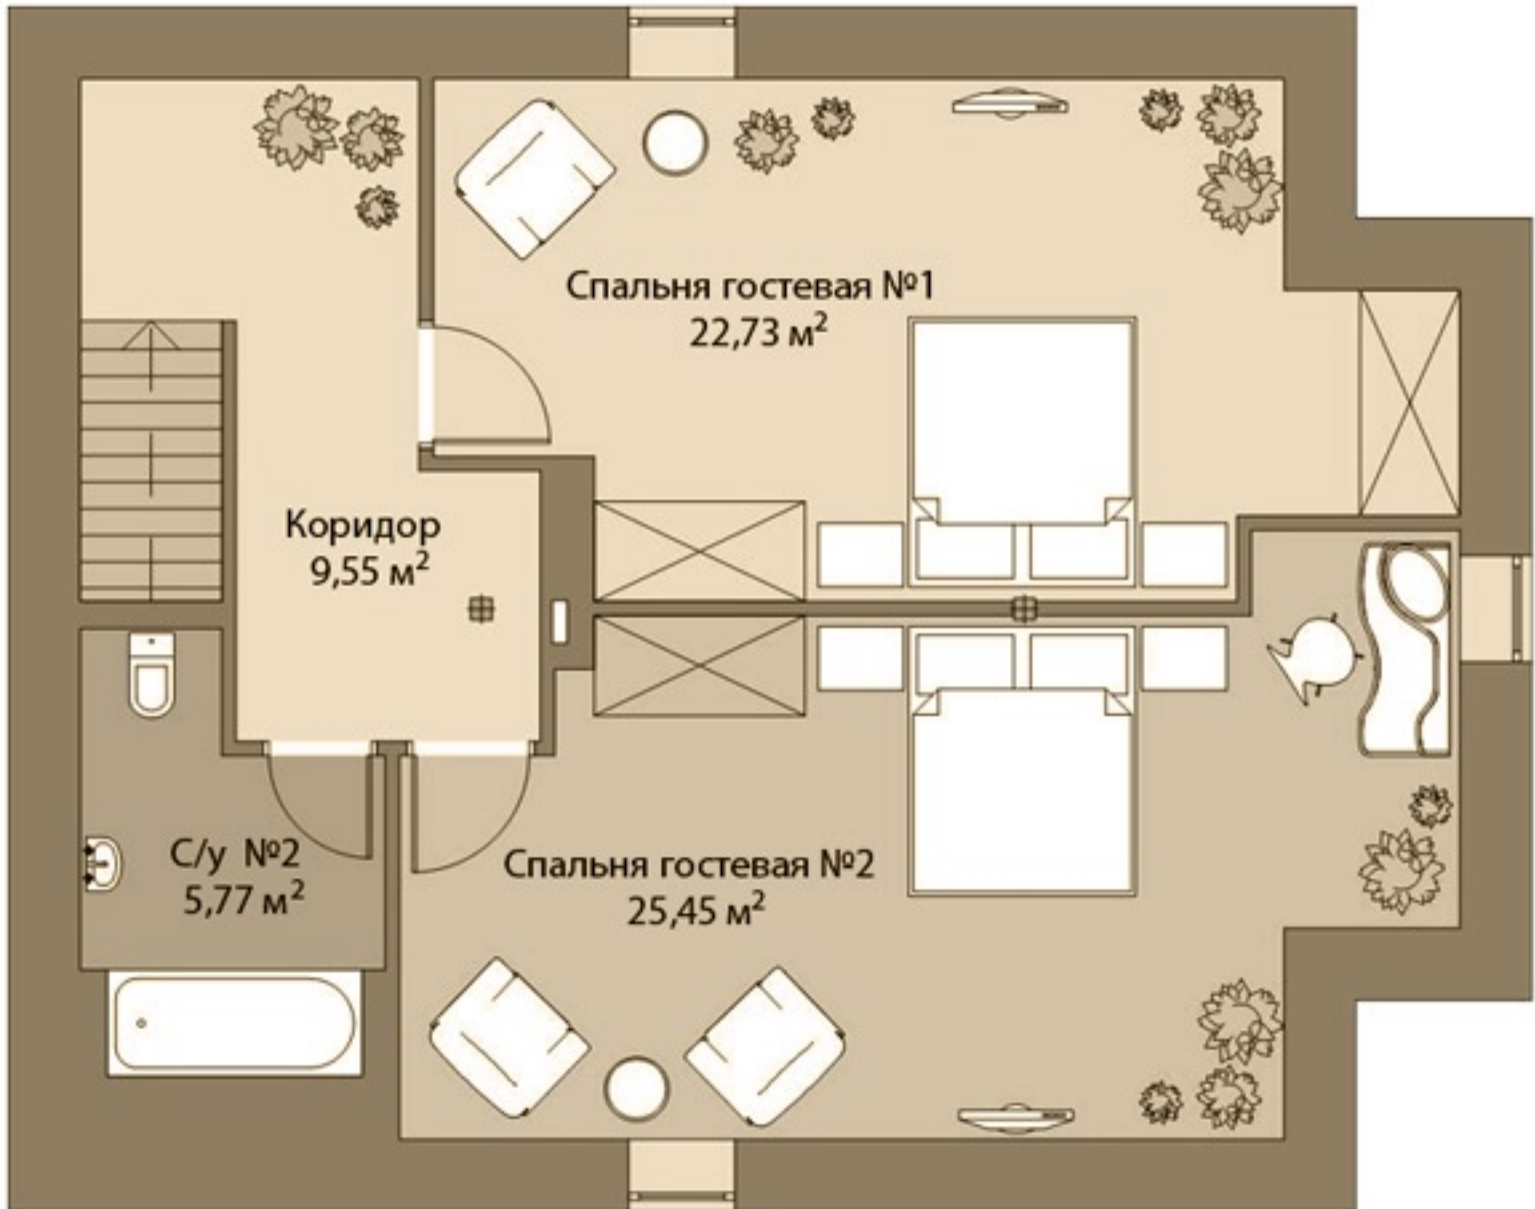

Кирпичный Таун-хаус 145 м²

Вариант 1. План 1 этажа

Кирпичный Таун-хаус 145 м²

Вариант 1. План 2 этажа

Кирпичный Таун-хаус 145 м²

Вариант 1. План мансарды

Кирпичный Таун-хаус 145 м²

Вариант 2. План 1 этажа

Кирпичный Таун-хаус 145 м²

Вариант 2. План 2 этажа

Кирпичный Таун-хаус 145 м²

Вариант 2. План мансарды

Кирпичный Таун-хаус 210 м²

Вариант 1. План 1 этажа

Кирпичный Таун-хаус 210 м²

Вариант 1. План 2 этажа

Кирпичный Таун-хаус 210 м²

Вариант 1. План мансарды

Кирпичный Таун-хаус 210 м²

Вариант 2. План 2 этажа

Кирпичный Таун-хаус 210 м²

Вариант 2. План мансарды

Кирпичный Таун-хаус 210 м²

Вариант 3. План 2 этажа